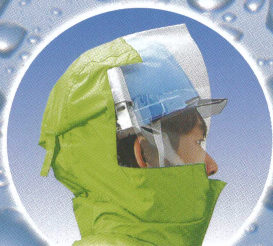

安全 rain wear

New
カラー
登場!!

前ファスナー逆開仕様!

360°反射で視認性向上!!

胸には透明ポケット、
超軽量薄地素材で快適な着心地。

前面

背面

左側

右側

高輝度反射で安全性確保!!

パノラマフードで
視野拡大!

お尻無縫製!

裾部ファスナー
ベルクロ調節!

耐水圧10,000mm
透湿性2,000g/m²-24h

ネイビー

イエロー

ホワイト

オレンジ

カラー:フラッシュ

表:ポリエステル100% 裏:PUコーティング(透湿性)

	SS	S	M	L	LL	3L	4L	5L	6L	7L	BL	BLL	BEL
身長	145~150	150~160	160~165	165~170	170~175	175~180	180~185	180~185	185~190	190~195	165~170	170~175	175~180
胸囲	68~78	76~84	84~92	90~98	96~104	102~110	115~125	120~130	125~135	130~140	120~130	130~140	140~150
胴囲	58~68	66~74	72~80	78~88	86~96	94~104	105~115	110~120	115~125	120~130	110~120	120~130	130~140